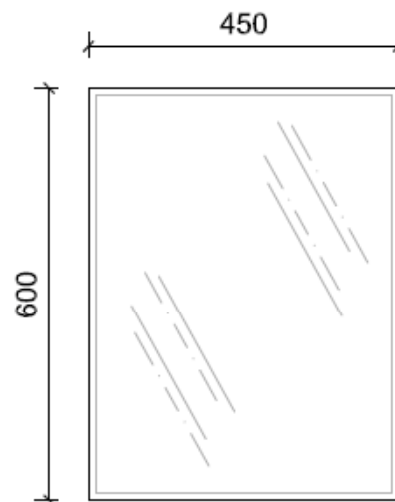

**Зеркало с рамой**

Зеркало с рамой из белой стали  
 Настенный монтаж.  
 Стойкость к коррозии и ржавчине.

**Технические характеристики**

- Рама сделана из окрашенной в белый цвет стали .
- Размеры: 600 x 450 мм.
- Задняя часть зеркала облицована деревом
- Толщина зеркала 3 мм

**Краткое описание**

Зеркало настенное с рамкой из эмалированной стали .  
 Размеры: 600 высота, ширина 450 мм.

**TECHNICAL DRAWING**

Dimensions in mm

NOFER S.L.  
 Avenida de la fama, 118  
 08940 · Cornellà de Llobregat (Barcelona)  
 Tel +34 934 742 423 · Fax +34 934 743 548  
 nofer@nofer.com · www.nofer.com